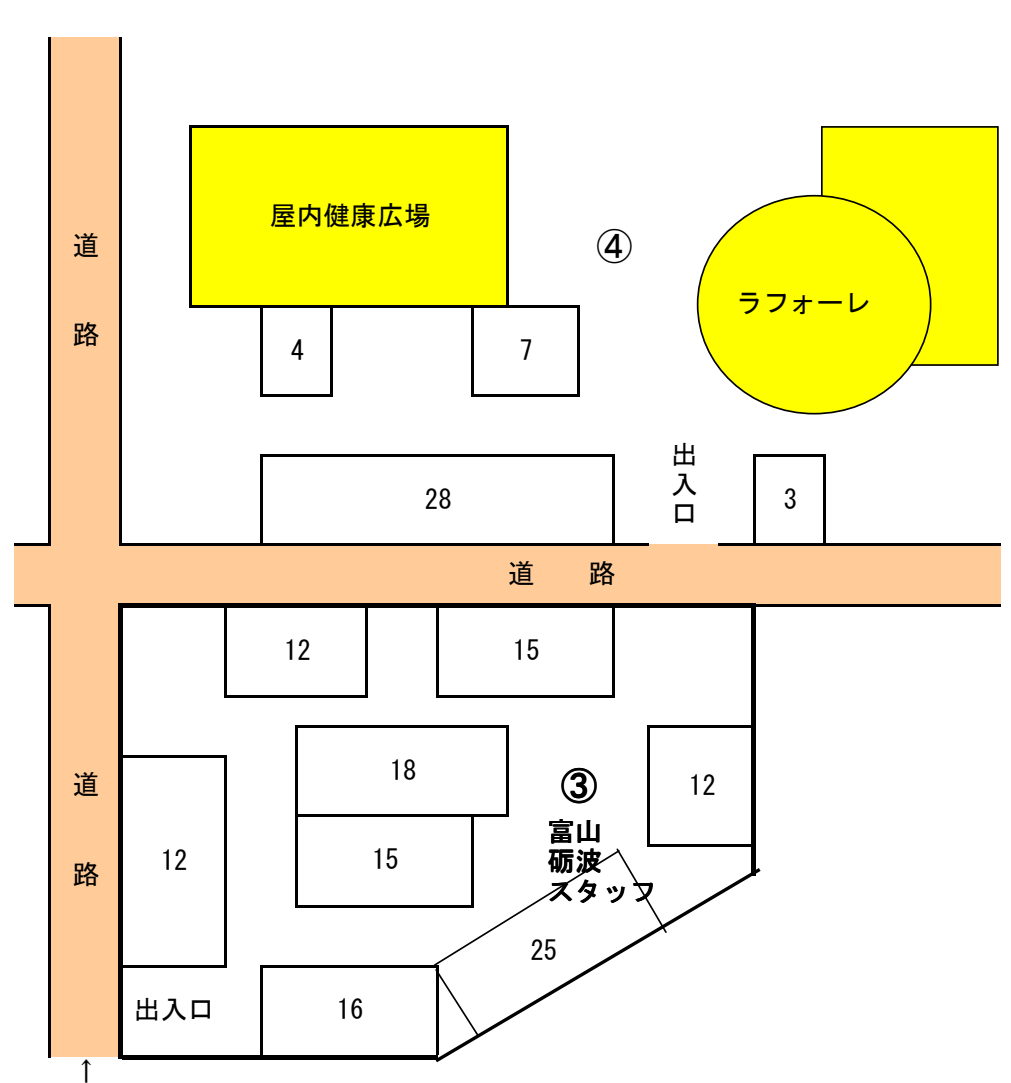

駐車場 見取り図

駐車場

- ① 157台
- ② 60台
- ③ 125台

計 342台

- ① 新川地区・高岡地区
- ② バス
- ③ 富山地区・砺波地区・大会スタッフ
- ④ 使用しない。