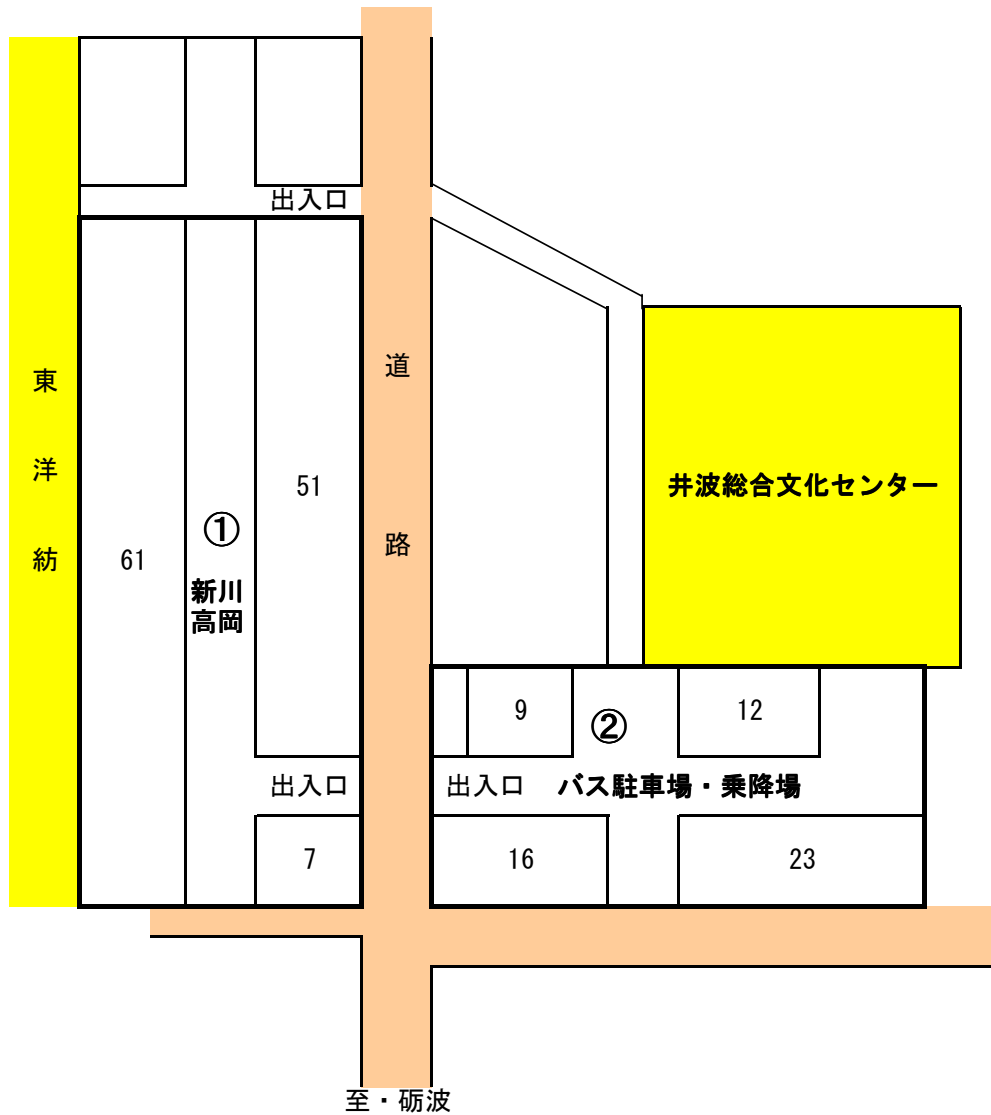

駐車場 見取り図

駐車場

- ① 157台
- ② 60台
- ③ 125台

計 342台

- ① 新川地区・高岡地区
- ② バス
- ③ 富山地区・砺波地区・大会スタッフ
- ④ 使用しない。