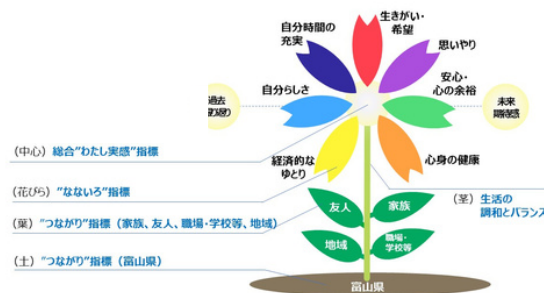

# 「生成AIチャット等活用講座」

～どうする生成AI～初めの一步～

= AIとのリアルタイムな対話を体験しよう =

8/19(土) or 9/17(日) 1pm - 4pm

NPO法人キャリアネットワーク北陸は、北陸で働くミドルシニア世代のネクストステージを応援する「人」と「学び」のネットワークです。

この度、助成金事業として「生成AI活用講座」を開くことになりました。

さまざまなメディアで「AI」を目にしない日はないような日常になってきました。その中でも「生成AI」の情報が溢れていますが、ほとんどはビジネスや教育に関するものです。しかし生成AIはもっと身近なもので、私たちの生活にも取り入れることができます。ミドルシニア世代の日常生活におけるウェルビーイングを目指して、正しく、楽しく、倫理性を持って、AIの活用を学びましょう。

- ▶ 健康生きがい作りを生成AIで楽しむ方法
- ▶ 生活の質（ウェルビーイング）を向上させる生成AIの活用法
- ▶ 生涯学習、文化芸術、家庭生活、娯楽、レクリエーションなどへの生成AI活用

スマホを使って実際に生成AIアプリを体験し、質問の仕方など具体的なプロンプト（指示）スキルも学べます。

## 【ウェルビーイングって？】

収入や健康などの目に見える価値だけではなく、キャリアなど社会的な立場、友人や家族などの人間関係や地域社会とのつながり、生きがいを感じ自分らしくいきいきと生きられることです。「自分」というたった一つしかない花を咲かせましょう。

「ウェルビーイング指標の全体像」（出典：富山県ホームページ）

日時：令和5年8月19日(土)・9月17日(日) 各13:00～16:00（どちらか1回選択）